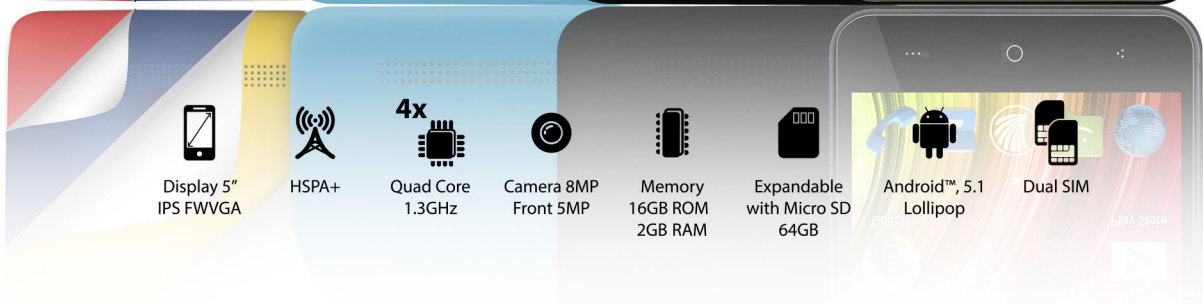

color your smartphone

You Color E506 plus

suitCOVER COLLECTION

YOU COLOR E506 PLUS

Design	
Facteur de forme	Touch
Dimensions (mm)	143,2x73x8,9
Poids (batterie comprise) (gr)	160
Couleurs disponibles	Black, Blue, Pink
Type de clavier	Virtuel
Ecran	
Type	IPS
Technologie de visualisation	Ecran tactile capacitif
Dimension	5"
Résolution	FWVGA - 480x854
Standard Radio	
Réseau 2G	GSM Quad-Band 850/900/1800/1900
Module UMTS/WCDMA	OUI (Service 3G dynamique réglable sur SIM 1 ou SIM 2)
Réseau 3G	900/2100 MHz
Données	
GPRS (classe 12)	OUI
EDGE	OUI
Vitesse réseau (3G)	HSDPA+ 21 Mbps; HSUPA 5,76 Mbps
Wap (Wap apn)	OUI
Web (Web apn)	OUI
Connexions	
USB	OUI, Micro USB
Wi-Fi	OUI
Bluetooth	SI v4.0 - Smart Ready
Modem	OUI
Système	
Gestion carte SIM	Dual Sim Dual Standby (DSDS)
SIM Typologie	1 Standard SIM + 1 Micro SIM
Opérateurs supportés	Tous les opérateurs (Service 3G dynamique réglable sur SIM 1 ou SIM 2)
Système Exploitation	Android™ 5.1, Lollipop
Processeur	MT6580M
Modèle CPU	Quad Core 1.3GHz, Cortex-A7
Mémoire RAM	2GB
Mémoire totale interne (*)	16GB
Extension de mémoire	Micro-SD, jusqu'à 64GB
Langues supportées	italien, anglais, français, allemand, espagnol
Messagerie	
SMS/MMS	SMS et MMS
Système d'écriture intuitive	Clavier Android™
E-Mail	OUI