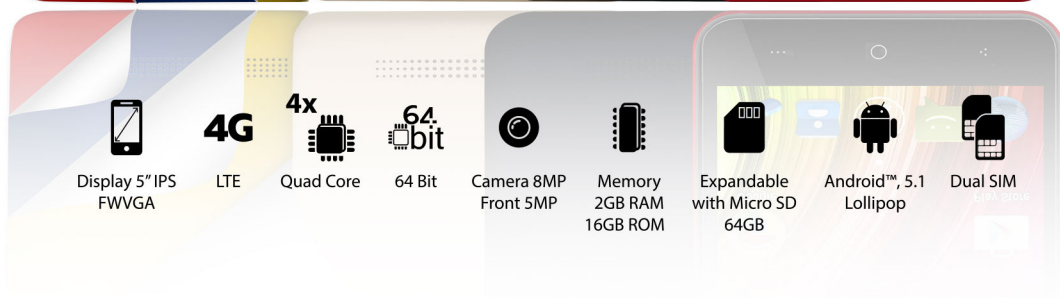

color your smartphone

You Color E505 plus

suitCOVER COLLECTION

YOU COLOR E505 PLUS

Design	
Facteur de forme	Touch
Dimensions (mm)	143,2x73x8,9
Poids (batterie comprise) (gr)	160
Couleurs disponibles	Dark Blue, Gold, Red
Type de clavier	Virtuel
Ecran	
Type	IPS
Technologie de visualisation	Ecran tactile capacitif
Dimension	5"
Résolution	FWVGA - 480x854
Standard Radio	
Réseau 2G	GSM Quad-Band 850/900/1800/1900
Module UMTS/WCDMA	OUI (Service 3G dynamique réglable sur SIM 1 ou SIM 2)
Réseau 3G	900/2100 MHz
Modulo LTE	OUI (Service 4G dynamique réglable sur SIM 1 ou SIM 2)
Réseau 4G	FDD - 800/1800/2600MHz
Données	
GPRS (classe 12)	OUI
EDGE	OUI
Vitesse réseau (3G)	HSDPA+ 42 Mbps; HSUPA 11 Mbps
Vitesse réseau (4G)	CAT4 (150Mbps/50Mbps)
Wap (Wap apn)	OUI
Web (Web apn)	OUI
Connexions	
USB	OUI, Micro USB
Wi-Fi	OUI
Bluetooth	SI v4.0 - Smart Ready
Modem	OUI
Système	
Gestion carte SIM	Dual Sim Dual Standby (DSDS)
SIM Typologie	1 Standard SIM + 1 Micro SIM
Opérateurs supportés	Tous les opérateurs (Service 4G dynamique réglable sur SIM 1 ou SIM 2)
Système Exploitation	Android™ 5.1, Lollipop
Processeur	MT6735M
Modèle CPU	Quad Core 1.0GHz, Cortex-A7, 64bit
Mémoire RAM	2GB
Mémoire totale interne (*)	16GB
Extension de mémoire	Micro-SD, jusqu'à 64GB
Langues supportées	italien, anglais, français, allemand, espagnol