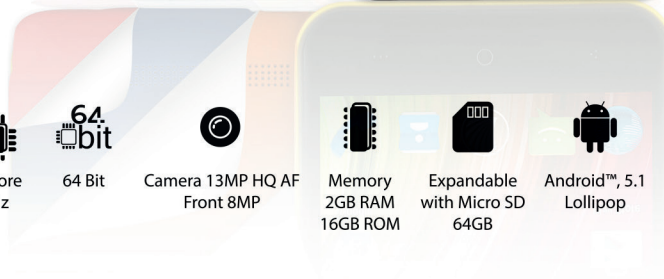

color your smartphone

You Color P508

- 
 Display 5" IPS
HD 2.5D
- 4G**
 LTE
- 4x**

 Quad Core
1.3GHz
- 64 bit**

- 
 Camera 13MP HQ AF
Front 8MP
- 
 Memory
2GB RAM
16GB ROM
- 
 Expandable
with Micro SD
64GB
- 
 Android™, 5.1
Lollipop
- 
 USB OTG
- 
 Wireless Display
- 
 Dual SIM

suitCOVER COLLECTION

YOU COLOR P508

Design	
Facteur de forme	Touch
Dimensions (mm)	144,4x72,6x8,55
Poids (batterie comprise) (gr)	138
Couleurs disponibles	Titanium
Type de clavier	Virtuel
Ecran	
Type	IPS
Technologie de visualisation	Ecran tactile capacitif
Dimension	5"
Résolution	HD - 720x1280
Verre	Verre courbé 2.5D
Standard Radio	
Réseau 2G	GSM Quad-Band 850/900/1800/1900
Module UMTS/WCDMA	OUI (Service 3G dynamique réglable sur SIM 1 ou SIM 2)
Réseau 3G	900/2100 MHz
Modulo LTE	OUI (Service 4G dynamique réglable sur SIM 1 ou SIM 2)
Réseau 4G	FDD - 800/1800/2600MHz
Données	
GPRS (classe 12)	OUI
EDGE	OUI
Vitesse réseau (3G)	HSDPA+ 42 Mbps; HSUPA 11 Mbps
Vitesse réseau (4G)	CAT4 (150Mbps/50Mbps)
Wap (Wap apn)	OUI
Web (Web apn)	OUI
Connexions	
USB	OUI, Micro USB
Wi-Fi	OUI
Bluetooth	SI v4.0 - Smart Ready
Modem	OUI
Autre	Affichage sans fil, USB OTG
Système	
Gestion carte SIM	Dual Sim Dual Standby (DSDS)
SIM Typologie	2 Micro SIM
Opérateurs supportés	Tous les opérateurs (Service 4G dynamique réglable sur SIM 1 ou SIM 2)
Système Exploitation	Android™ 5.1, Lollipop
Processeur	MT6735A
Modèle CPU	Quad Core 1.3GHz, Cortex-A7, 64 bit
Mémoire RAM	2GB
Mémoire totale interne (*)	16GB