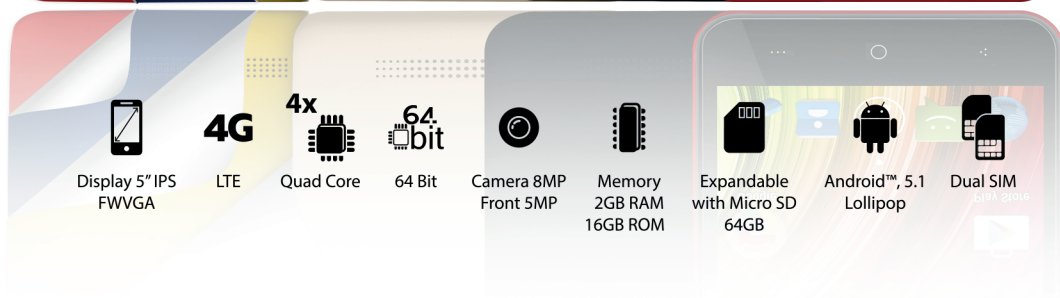

color your smartphone

You Color E505 plus

suitCOVER COLLECTION

YOU COLOR E505 PLUS

Diseño	
Factor de forma	Touch
Dimensiones (mm)	143,2x73x8,9
Peso (con batería) (gr)	160
Colores disponibles	Dark Blue, Gold, Red
Tipo de teclado	Virtual
Pantalla	
Tipo	IPS
Tecnología de visualización	Touchscreen Capacitivo
Tamaño	5"
Resolución	FWVGA - 480x854
Standard Radio	
2G Network	GSM Quad-Band 850/900/1800/1900
Módulo UMTS/WCDMA	SI (Servicio 3G dinámico ajustable en la SIM1 o SIM2)
3G Network	900/2100 MHz
Modulo LTE	SI (Servicio 4G dinámico ajustable en la SIM1 o SIM2)
4G Network	FDD - 800/1800/2600MHz
Datos	
GPRS (clase 12)	SI
EDGE	SI
Velocidad red (3G)	HSDPA+ 42 Mbps; HSUPA 11 Mbps
Velocidad red (4G)	CAT4 (150Mbps/50Mbps)
WAP (APN WAP)	SI
WEB (APN WEB)	SI
Conexiones	
USB	SI, Micro USB
Wi-Fi	SI
Bluetooth	SI v4.0 - Smart Ready
Modem	SI
Sistema	
Gestión SIM	Dual Sim Dual Standby (DSDS)
Tipología SIM	1 Standard SIM + 1 Micro SIM
Operadores soportados	Todos (Servicio 4G dinámico ajustable en la SIM1 o SIM2)
Sistema Operativo	Android™ 5.1, Lollipop
Procesador	MT6735M
Modelo CPU	Quad Core 1.0GHz, Cortex-A7, 64bit
Memoria RAM	2GB
Memoria total interna (*)	16GB
Slot T-Flash	Micro-SD, hasta 64 GB