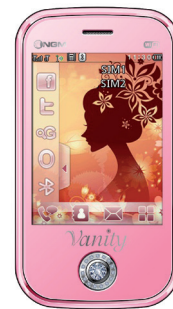

Vanity

touch

MADE WITH
SWAROVSKI
ZIRCONIA

- Dual Sim Dual Standby (DSDS)
- Network GSM/GPRS/EDGE 900/1800/1900
- Display Capacitive 2.8" 240x320 pixel Full - Touch
- Wi-Fi, USB and Bluetooth connections
- Camera 3.2 Mpixel with video function
- Mp3/Mp4 Player and Radio FM
- SRS Dolby Surround
- Proximity Sensor
- Google Map and Google Search
- Instant Messaging and Social Network
- Phone Bag with strap included

Color: White, Pink, Black

VANITY TOUCH

Design	
Facteur de forme	Touch
Dimensions (mm)	102x55,5x13
Poids (batterie comprise) (gr)	98
Couleurs disponibles	White, Pink, Black
Type de clavier	Virtuel
Ecran	
Type	TFT
Technologie de visualisation	Ecran capacitif
Dimension	2.8" avec 560000 couleurs
Résolution	240x320 pixel
Standard Radio	
Réseau 2G	GSM Tri-Band 900/1800/1900
Module UMTS/WCDMA	NON
Données	
GPRS (classe 12)	OUI
EDGE	OUI
Wap (Wap apn)	OUI
Web (Web apn)	OUI, avec Opera Mini
Connexions	
USB	OUI
Wi-Fi	OUI
Bluetooth	OUI v3.0
Modem	OUI
Système	
Gestion carte SIM	Dual Sim Dual Standby (DSDS)
Opérateurs supportés	Opérateurs GSM (3 in roaming)
Système Exploitation	Propriétaire
Processeur	Mediatek
Extension de mémoire	Micro-SD, jusqu'à 16GB
Langues supportées	italien, anglais, français, allemand, espagnol
Messagerie	
SMS/MMS	SMS et MMS
Système d'écriture intuitive	T9
E-Mail	OUI
Multimedia	
Caméra postérieure (Megapixel)	3.2
Enregistrement video	OUI
Reproduction video	OUI
Caméra antérieure	NON
Support des appels vidéo	NON
Fonctions appareil photo	Retouche photographique